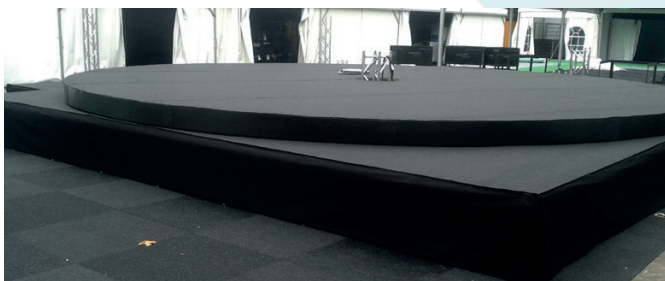

Specials

Veelal toegepast in combinatie met onze podiumsystemen hebben we de volgende specials:

- Hefpodia, in diverse afmetingen en hoogten;
- Vlakke transportbanden;
- Roterende podia met een diameter van 5, 6½, 9 en 11 meter. *Zie hiervoor ook het separate informatieblad.*