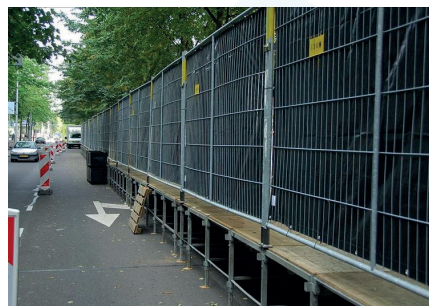

De podiumplaten bestaan uit watervast multiplex, dikte 18 mm, optioneel in anti-slip uitvoering of dikte 22 mm.

Met het systeem zijn ondermeer de volgende uitvoeringsmogelijkheden:

- Een podium met verschillende niveaus, waarbij de constructie uit één geheel samengebouwd wordt;
- Een stoeltribune, per niveau met 20 cm oplopend;
- Een eenvoudige banktribune, per niveau met 40 cm oplopend;
- Hoogbouw podium, met integreerbaar trappensysteem;
- Podium met vergrote vrije overspanningen van 2 of 3 meter, of groter i.c.m. een onderconstructie van truss.

Bouwpodium

Ons traditionele bouwpodium-systeem is een verzinkt stalen systeem, bestaande uit losse staanders, liggers

- Een greep uit de beschikbare accessoires en opties:
- Een leuningsysteem uitgevoerd in enkele of dubbele buisleuning;
 - Podiumtrappen, optioneel met traphekken;
 - Stabilisatierekken voor een extra stabiele opstelling;
 - Rampliggers, waarmee verschillende ramps in diverse breedte- en lengtematen mogelijk zijn;
 - Afwerkranden voor een strakke buitenrand;
 - Stelpoten waarmee ook op een ongelijke ondergrond een waterpas podium kan worden gesteld;
 - Kunststof lichtdoorlatende vloerplaten;
 - Stalen vloerroosters;
 - Hoekstukken in 22,5 en 45 graden;
 - Ronde podia in diameter 2, 4 en 6½ meter;
 - Insteekwielen voor rolling risers.

Bij toepassing als podium wordt de vloer uitgevoerd met Stagedex, welke in een kader van Probeams worden gelegd. Zo ontstaat een strak geheel. Deze constructie wordt door ons vaak bij podiumoverkappingen toegepast. *Voor meer informatie over onze buitenpodia zie het separate informatieblad.*