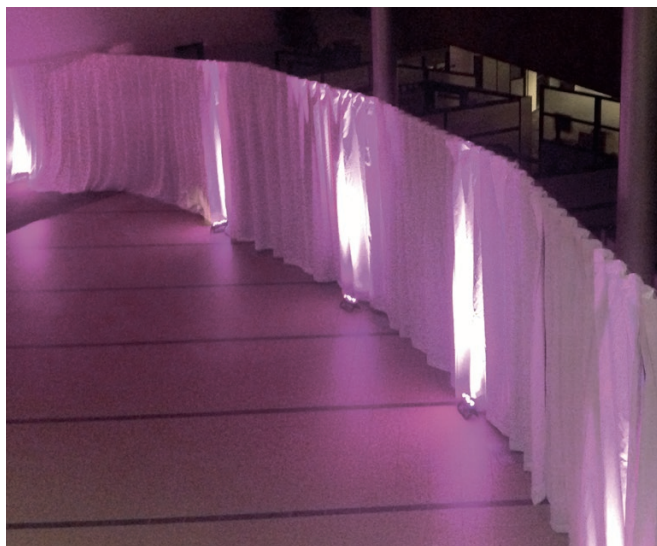

Pipe&Drape

Het Pipe&Drape-systeem is een decoratief, verplaatsbaar, lichtgewicht en compact gordijnsysteem waarmee een willekeurige ruimte omgetoverd kan worden tot een professionele en chique ruimte.

Hiermee is het systeem bij uitstek geschikt voor tijdelijke afzetting en aankleding, en door de compacte onderdelen gemakkelijk transporteerbaar en snel op- en af te bouwen.

Dit resulteert veelal in een prijsgunstig alternatief voor bijvoorbeeld gordijnen aan een trussconstructie.

Toepassingen

Het systeem is universeel toepasbaar, bijvoorbeeld voor aankleding op bedrijfsevenementen, (product-) presentaties, fotografie, beurzen, catering, enzovoort. Tevens is het geschikt voor het scheiden, afschermen en creëren van afzonderlijke ruimtes, bijvoorbeeld kleedkamers.

Het is echter niet geschikt om buiten toe te passen.

Assortiment

Door de gevarieerde vraag hebben we een breed assortiment aan Pipe&Drape-gordijnen, in vele afmetingen:

kleur:	hoogte:
zwart	1,20 / 2,40 / 2,70 / 3,00 / 4,00m
wit	2,40 / 3,00 / 4,00m
ecru	3,00m
donkerblauw	3,00m
rood	3,00m