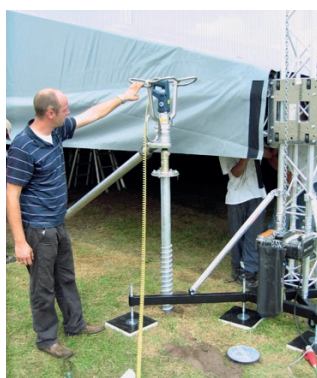

Podiumoverkappingen

Omdat niet elk evenement dezelfde omvang heeft, hebben we verschillende afmetingen podiumoverkappingen in ons assortiment. Alle overkappingen worden uitgevoerd met Prolyte truss en voorzien van een zeilen, vlamvertragend gecertificeerd.

De volgende afmetingen zijn beschikbaar:

- Podiumoverkapping model lessenaarsdak, diepte 3 meter, breedte 4, 6 of 8 meter, clearance max. 3,50 meter;
- Podiumoverkapping model lessenaarsdak, diepte 4 meter, breedte 4, 6 of 8 meter, clearance max. 4 meter;
- Podiumoverkapping model lessenaarsdak, diepte 5 meter, breedte 8 of 10 meter, clearance max. 4,50 meter;
- Podiumoverkapping zadeldak Prolyte MPT-roof, diepte 10 meter, breedte 12 meter, clearance ca. 6,00 meter.

Bijbehorende podia kunnen in de gewenste hoogte en afmeting uitgevoerd worden.

Van alle overkappingen zijn benodigde tekeningen en berekeningen beschikbaar voor de vergunningsaanvraag.